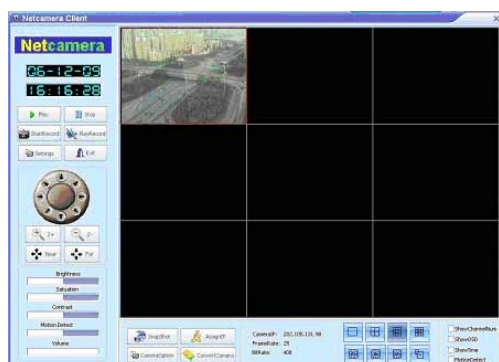

Matériel fourni